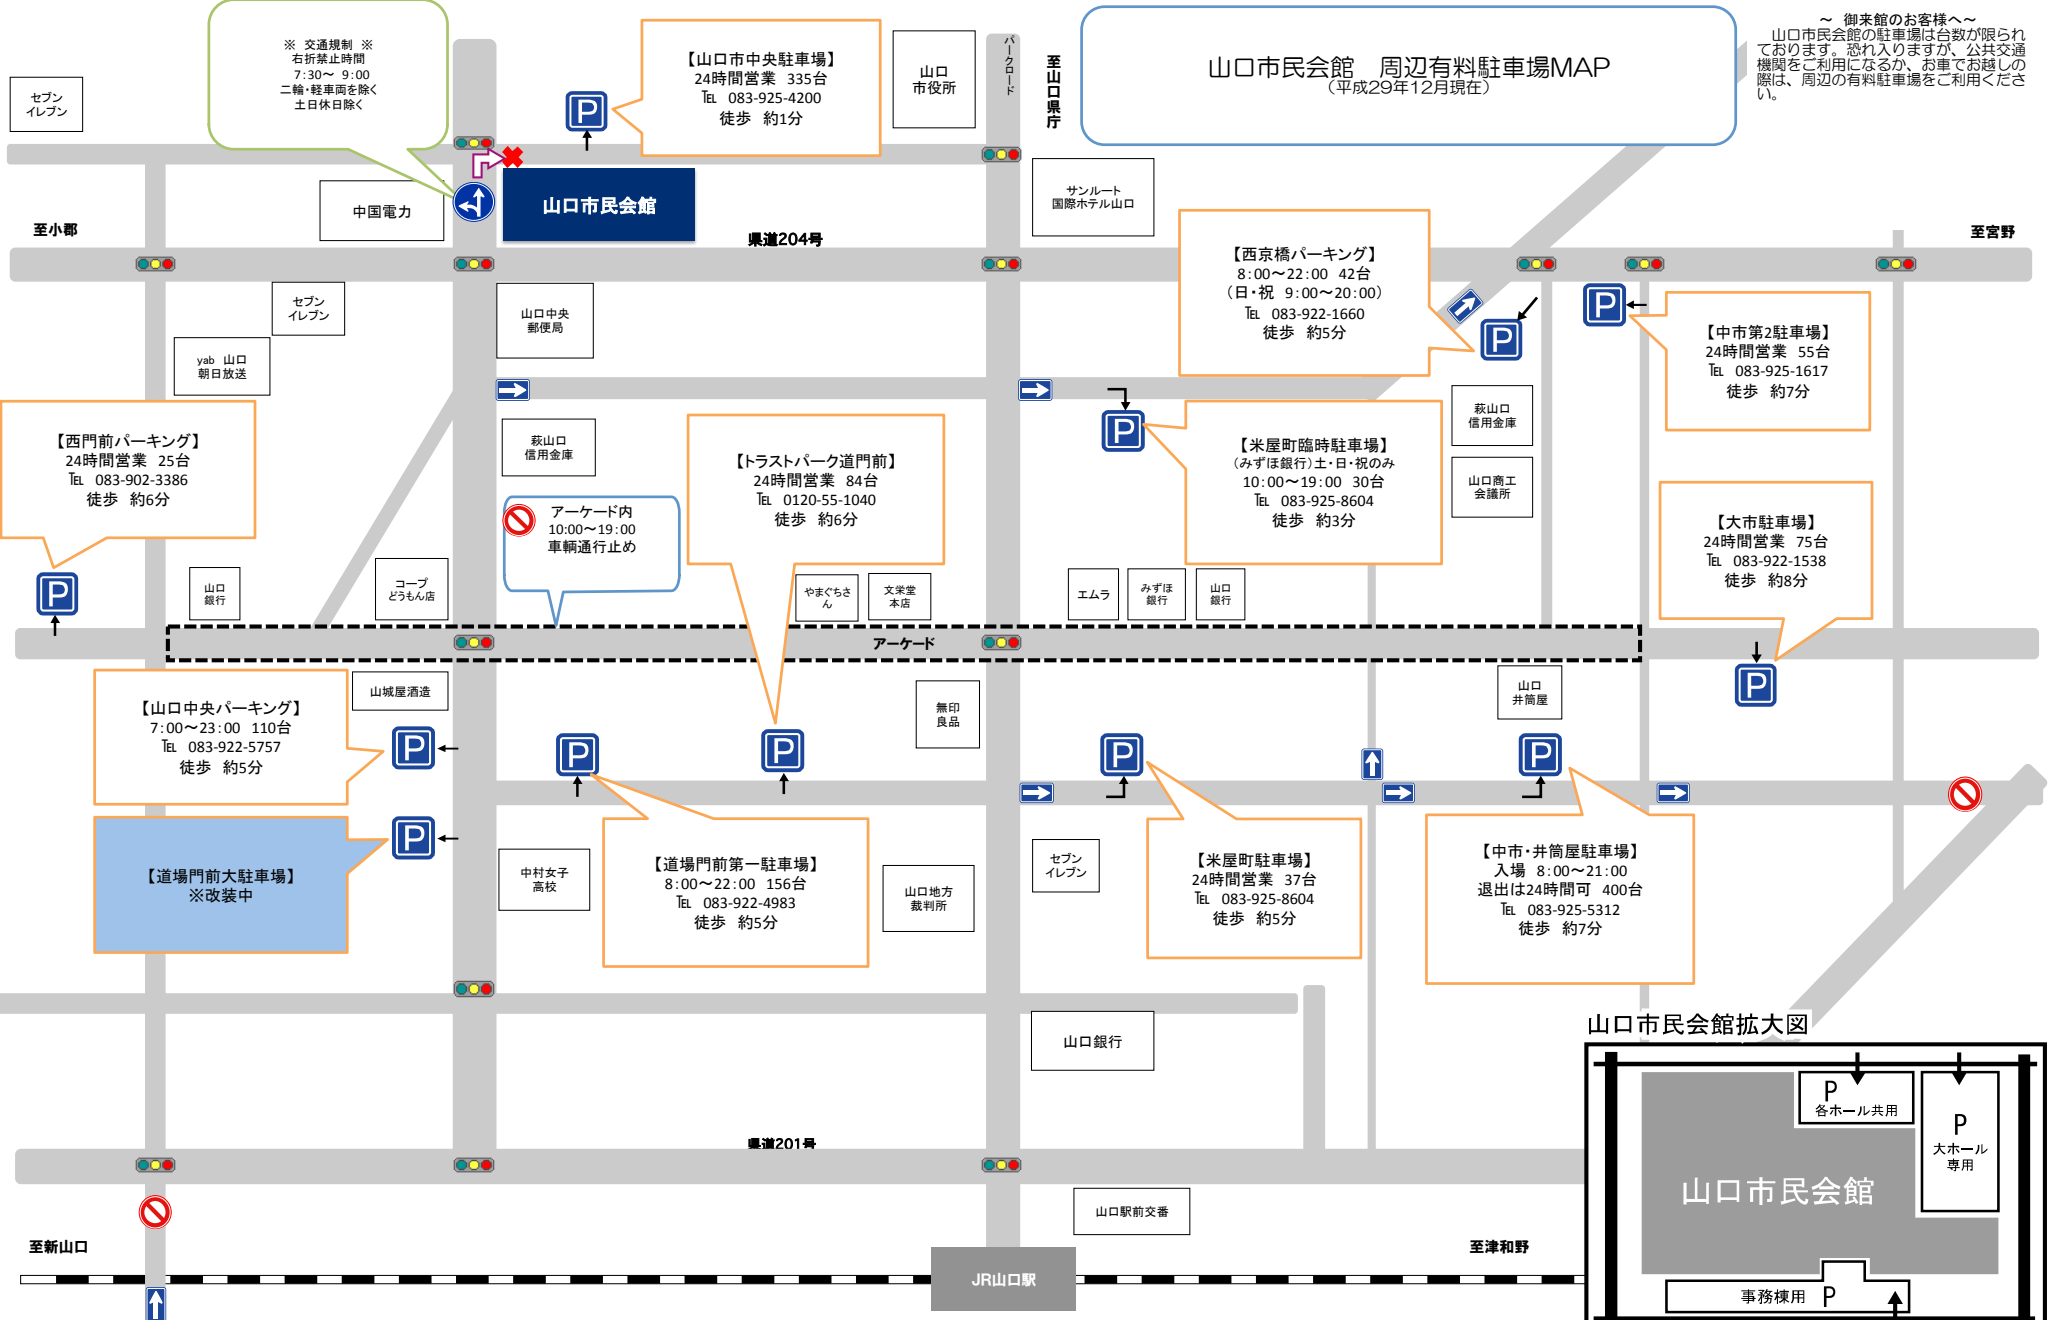

山口市民会館 周辺有料駐車場MAP

(平成29年12月現在)

～ 御来館のお客様へ～
 山口市民会館の駐車場は台数が限られております。恐れ入りますが、公共交通機関をご利用になるか、お車でお越しの際は、周辺の有料駐車場をご利用ください。

※ 交通規制 ※
 右折禁止時間
 7:30～9:00
 二輪・軽車両を除く
 土日休日除く

【山口市中央駐車場】
 24時間営業 335台
 Tel 083-925-4200
 徒歩 約1分

【西京橋パーキング】
 8:00～22:00 42台
 (日・祝 9:00～20:00)
 Tel 083-922-1660
 徒歩 約5分

【中市第2駐車場】
 24時間営業 55台
 Tel 083-925-1617
 徒歩 約7分

【西門前パーキング】
 24時間営業 25台
 Tel 083-902-3386
 徒歩 約6分

【トラストパーク道門前】
 24時間営業 84台
 Tel 0120-55-1040
 徒歩 約6分

【米屋町臨時駐車場】
 (みずほ銀行)土・日・祝のみ
 10:00～19:00 30台
 Tel 083-925-8604
 徒歩 約3分

【大市駐車場】
 24時間営業 75台
 Tel 083-922-1538
 徒歩 約8分

【山口中央パーキング】
 7:00～23:00 110台
 Tel 083-922-5757
 徒歩 約5分

【道場門前第一駐車場】
 8:00～22:00 156台
 Tel 083-922-4983
 徒歩 約5分

【米屋町駐車場】
 24時間営業 37台
 Tel 083-925-8604
 徒歩 約5分

【中市・井筒屋駐車場】
 入場 8:00～21:00
 退場は24時間可 400台
 Tel 083-925-5312
 徒歩 約7分